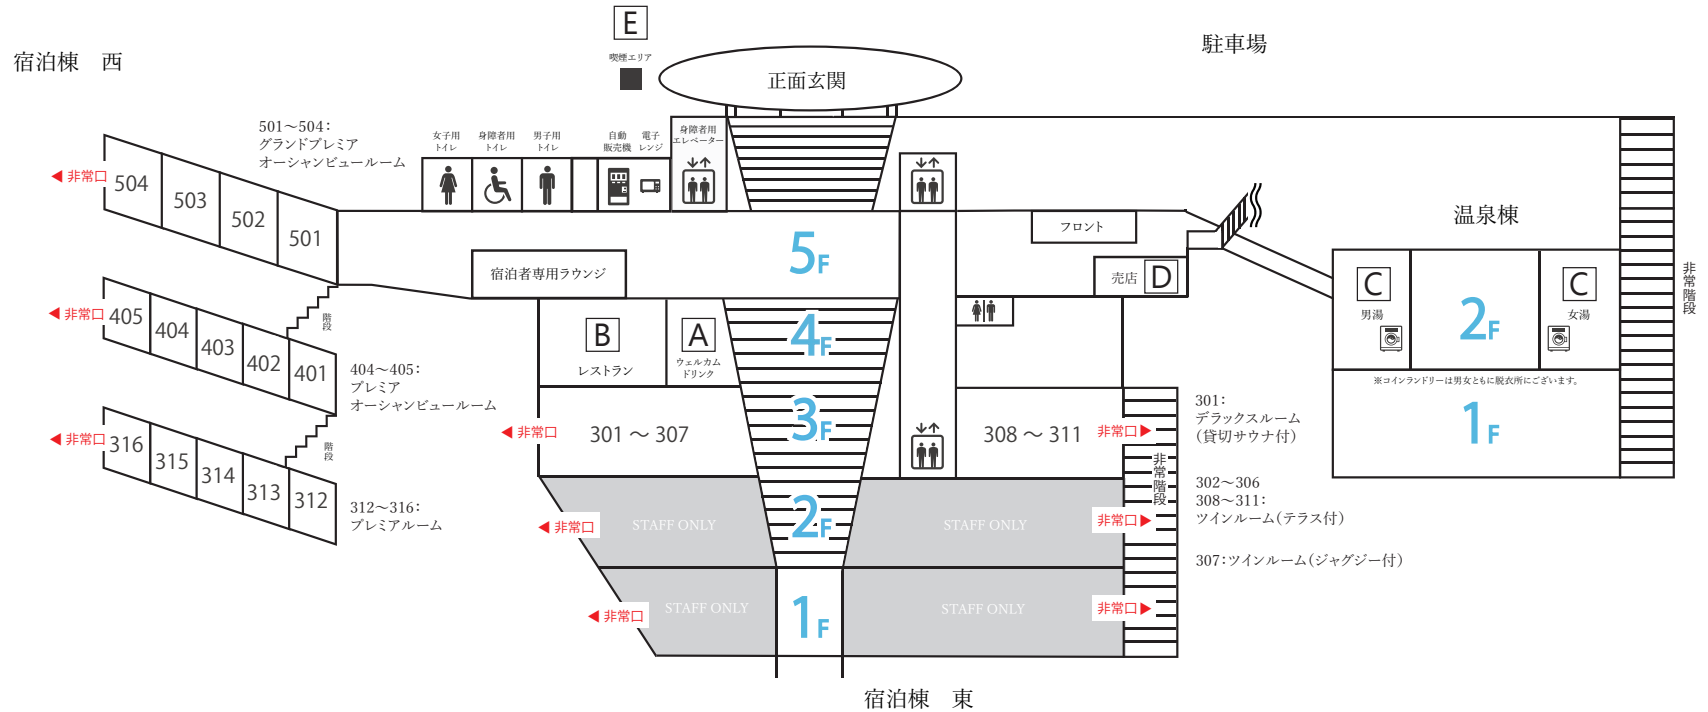

## 館内のご案内

館内はルームウェア・スリッパでお過ごしいただけます。

● ウェルカムドリンク 【レストラン】 map. **A**

15:00～18:00・7:00～10:00

● ご朝食 【レストラン】 map. **B**

● 大浴場 / サウナ map. **C**

天然ラドン温泉

15:00～23:00

※大浴場にはフェイスタオル、パスタオル、アメニティーは常備しておりませんのでお部屋からお持ち下さい。  
カギ付ロッカーをご利用の際は、カギをフロントにてお渡しいたします。お声がけくださいませ。

● 売店 7:00～11:00 / 15:00～22:00 map. **D**

● 全館禁煙となっております。喫煙場所 map. **E**

・館内はfree wifiです。SSID『 THERMAE 』をご利用ください。

・チェックアウトは11時となっております。

・正面玄関の自動ドアは防犯上、24:00に電源を切らせていただきますが、外に出られる際はドアをスライドして頂きますと開くようになっております。

お問い合わせ

お部屋に内線がございます。フロント9番へおかけください。