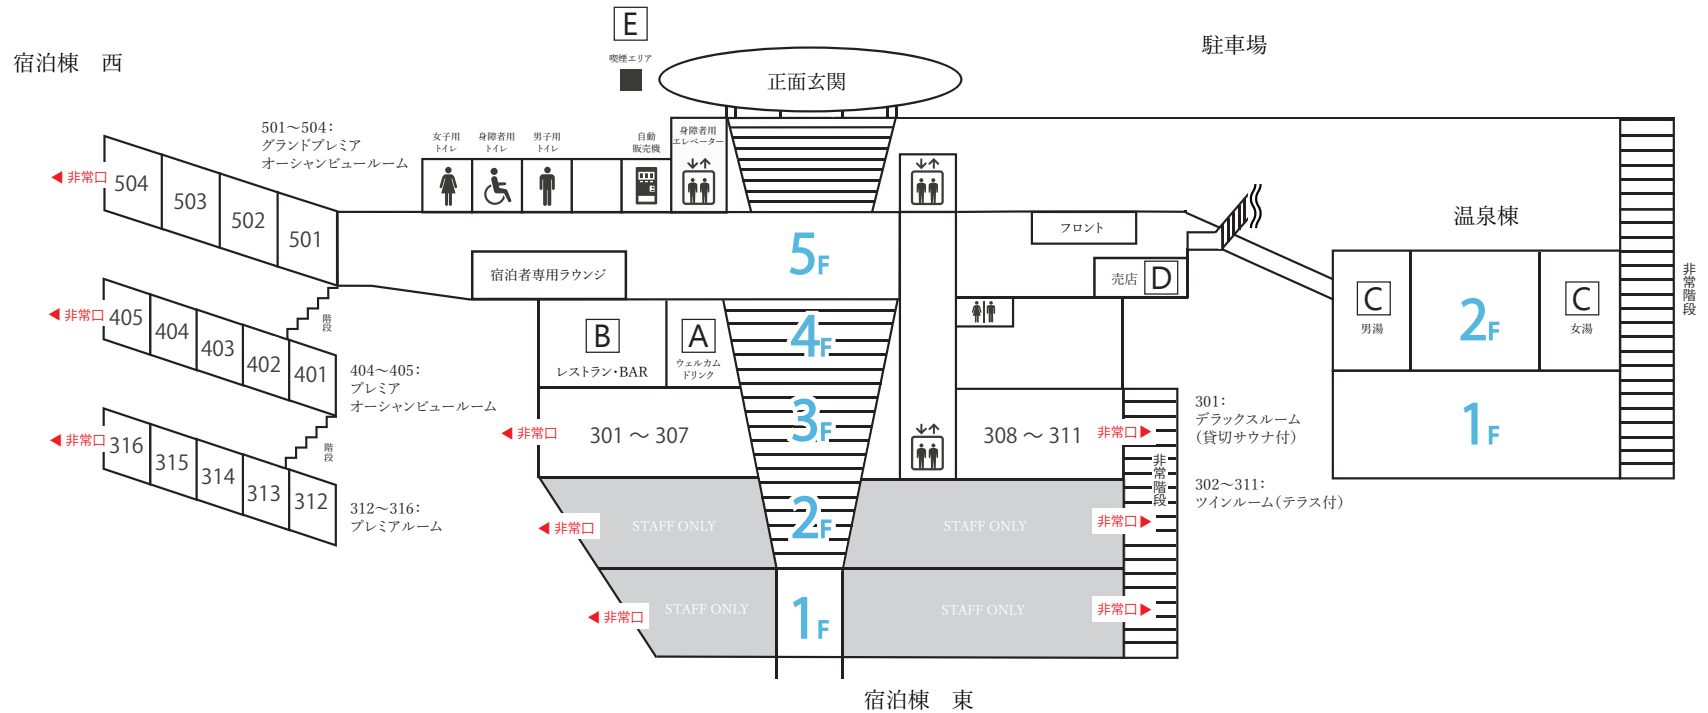

ASHIZURI
THERMAE

館内のご案内

- ウェルカムドリンク 【レストラン】 map. **A**

15:00~18:00・7:00~11:00

- ご夕食/ご朝食 【レストラン】 map. **B**

ご予約のお時間にレストランへお越しください。

- 宿泊者専用 Bar map. **B**

20:00~22:00(L.O. 21:30)

※ご購入の商品はお部屋にお持ち込みできます。

- 大浴場 / サウナ map. **C**

天然ラドン温泉

15:00~23:00

※大浴場にはフェイスタオル、バスタオル、アメニティーは常備しておりません。なのでお部屋からお持ち下さい。

- 売店 7:00~11:00 / 15:00~23:00 map. **D**

- 全館禁煙となっております。喫煙場所 map. **E**

- ・館内はfree wifiです。SSID『THERMAE』をご利用ください。
- ・チェックアウトは11時となっております。
- ・正面玄関の自動ドアは防犯上、24:00に電源を切らせていただきますが、外に出られる際はドアをスライドして頂きますと開くようになっております。

お問い合わせ

お部屋に内線がございます。フロント9番へおかけください。